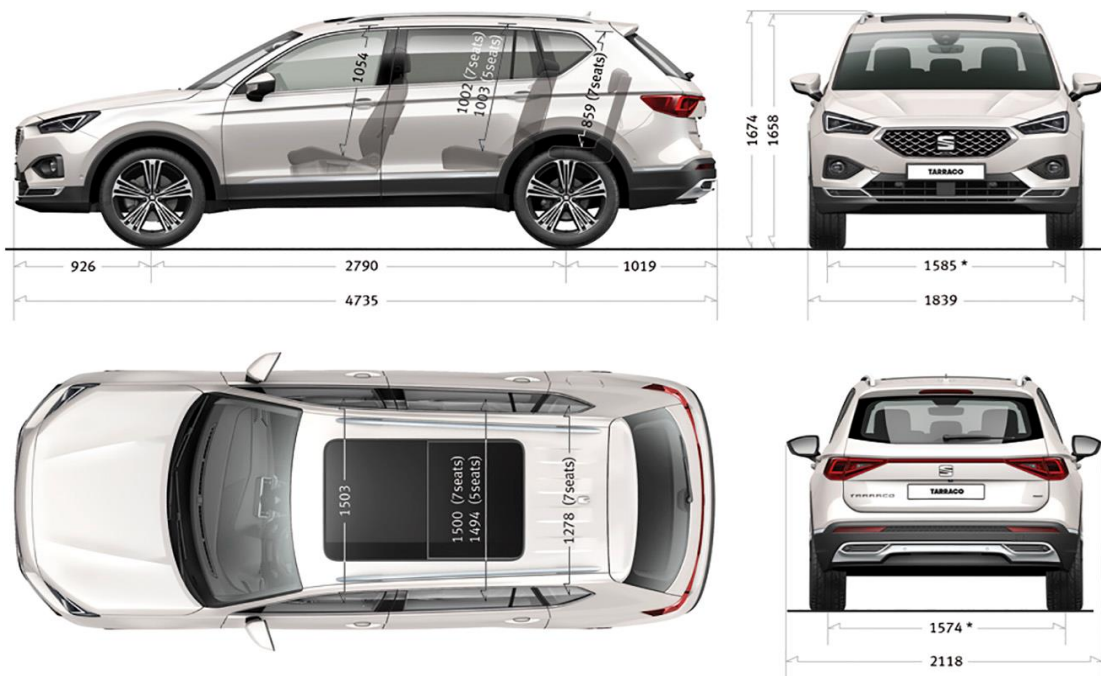

DIMENZIJE	Tarraco
Dužina u mm	4735
Širina u mm	1839
Visina u mm	1658 (krov) - 1674 (nosači)
Međuosovinsko rastojanje u mm	2790
Razmak točkova naprijed u mm	1585
Razmak točkova nazad u mm	1574
Kapacitet prtljagnika (l)	7 sedišta: 230 / 700 (oboren 3. red)
Zapremina rezervoara za gorivo (l) 2WD / 4WD	58 / 60

* Model with 215/65 R17

Generalni distributer za Crnu Goru
Rokšped Auto Centar d.o.o.

Josipa Broza Tita 30
81000 Podgorica
Crna Gora
Tel: 020/ 445 555
Fax: 020/445 532